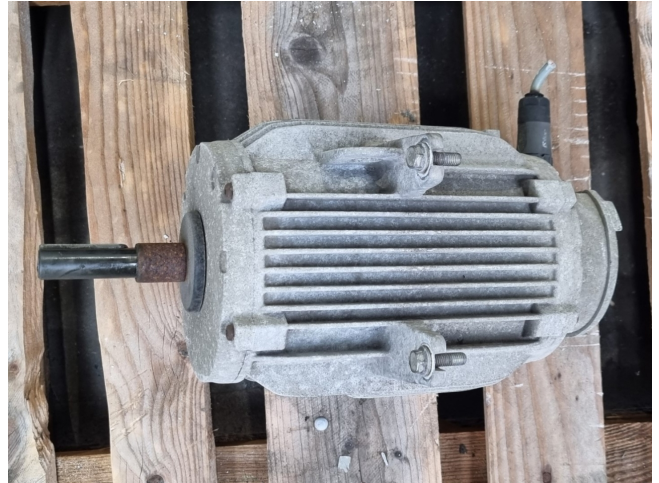

Carrier CM29/T

Specifications

Marka	Carrier
Rodzaj	CM29/T
Moc (kW)	1,4
Prędkość (obr/min)	950
Size & Weight	260x220x400 mm (LxWxH)
Stock	1

Description

Used Carrier CM29/T

Used Carrier CM29/T fan electric motor with the following specifications: 50 Hz - 1,4 kW - 950 RPM.